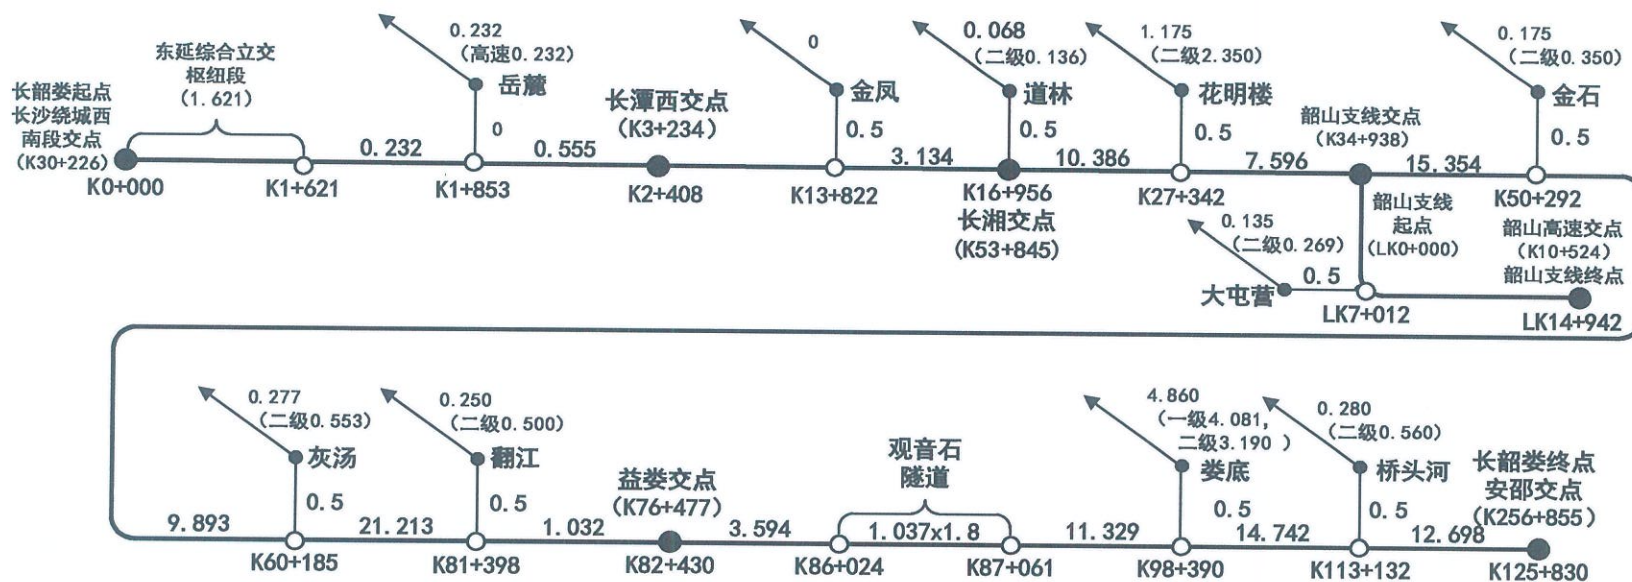

附件

长韶娄高速公路计费里程图式 (单位: Km)

图例: